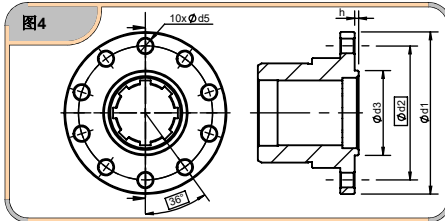

用于清洁组合车辆

技术说明

技术参数			
	最大值	速比	最高转速
① & ②	3800 kgm	1/1	
③	200 kW	1/1.1 1/1.5	2500 rpm-3500 rpm
④	180 kW	1/1,25	2500 rpm-3500 rpm

重量	320 kg
身体材料	GH190
油量	ATF 320 12 lt

- Kozmaksan has all rights to change information in this catalogue without announcing it. This document is representing general information. It is not a contract.
- All information belongs to only PTO/Split Shaft. Do not use PTO/Split Shaft, if it is not suitable for your engine and main transmission.
- Pumps, shafts and other parts should not be longer or heavier then approved distance and weight by the manufacturer of main transmission and engine.

如果您有任何问题或要求，请联系KOZMAKSAN.

地址: 06370 TURKEY

电话: +903122673971

电子邮件: export@kozmaksan.com.tr 网站: www.kozmaksan.net

用于清洁组合车辆

选项

图号	螺栓数量	Ø d1	Ø d2	Ø d3	Ø d5	h	标准	1	2	3	4	5	6	7	8	
2	6	100	84	57	8,1	2,3										
3	8	120	101,5	75	10,1	2,3	ISO 7646 - DIN 120			C06-145						
3	8	150	130	90	12,1	2,3										
-	-	-	-	-	-	-										
6	4	97	79,37	60,32	10,1	2,3										
6	4	116	95,25	69,85	12,1	2,3										
6	4	146	120,65	95,25	12,1	2,3										
7	8	175	155,57	168,22	10,1	1,5	ISO 7647-SAE1600	C06-086	C06-086							
7	8	203	184,15	196,85	10,1	1,5	ISO 7647-SAE1700			C06-125						
8	12	203	184,15	196,85	10,1	1,5	ISO 7647-SAE1800	C06-158	C06-158							
-	-	-	-	-	-	-										
9	4	120	-	12	11	-										
9	4	150	-	13	13	-	ISO 8667 - T 150	C06-038	C06-038	C06-157						
9	4	180	-	15	15	-	ISO 8667 - T 180	C06-036	C06-036							