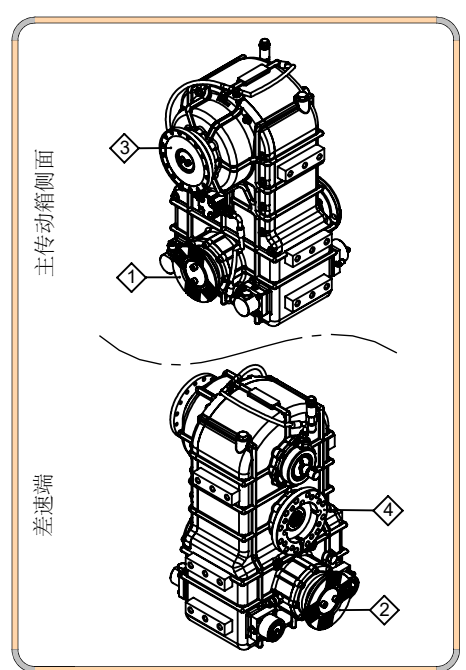

用于清洁组合车辆

一般定义

- 37300 Nm垂直分离轴PTO，设计有离合器机构，可提供快速响应功能。
- PTO输出可在3500 rpm下传输高达200 kW的功率。
- 如果需要，变速箱可以水平安装。
- UARA.3005可以提供100%的输入速度。
- PTO输出可以在差速器侧或舱室侧。
- 第二个PTO输出是一个选项。
- 如果要求双PTO输出，则PTO输出可以独立移位。
- PTO输出可以设计为所有ISO标准法兰以及适用于任何类型液压泵的外壳。
- 冷却系统可以安装在变速箱上。
- 结合/脱开传感器 & 速度传感器是一个选项。
- 尽管它通常用于污水清洁卡车，但它可以用于任何需要快速响应功能的应用。

用于清洁组合车辆

技术说明

技术参数			
	最大值	速比	最高转速
① & ②	3800 kgm	1/1	
③	200 kW	1/1.1 1/1.5	2500 rpm-3500 rpm
④	180 kW	1/1,25	2500 rpm-3500 rpm

重量	320 kg
身体材料	GH190
油量	ATF 320 12 lt

- Kozmaksan has all rights to change information in this catalogue without announcing it. This document is representing general information. It is not a contract.
- All information belongs to only PTO/Split Shaft. Do not use PTO/Split Shaft, if it is not suitable for your engine and main transmission.
- Pumps, shafts and other parts should not be longer or heavier then approved distance and weight by the manufacturer of main transmission and engine.

如果您有任何问题或要求，请联系KOZMAKSAN.

地址: 06370 TURKEY

电话: +903122673971

电子邮件: export@kozmaksan.com.tr 网站: www.kozmaksan.net

用于清洁组合车辆

选项

图号	螺栓数量	Ø d1	Ø d2	Ø d3	Ø d5	h	标准	1	2	3	4	5	6	7	8	
2	6	100	84	57	8,1	2,3										
3	8	120	101,5	75	10,1	2,3	ISO 7646 - DIN 120			C06-145						
3	8	150	130	90	12,1	2,3										
-	-	-	-	-	-	-										
6	4	97	79,37	60,32	10,1	2,3										
6	4	116	95,25	69,85	12,1	2,3										
6	4	146	120,65	95,25	12,1	2,3										
7	8	175	155,57	168,22	10,1	1,5	ISO 7647-SAE1600	C06-086	C06-086							
7	8	203	184,15	196,85	10,1	1,5	ISO 7647-SAE1700			C06-125						
8	12	203	184,15	196,85	10,1	1,5	ISO 7647-SAE1800	C06-158	C06-158							
-	-	-	-	-	-	-										
9	4	120	-	12	11	-										
9	4	150	-	13	13	-	ISO 8667 - T 150	C06-038	C06-038	C06-157						
9	4	180	-	15	15	-	ISO 8667 - T 180	C06-036	C06-036							