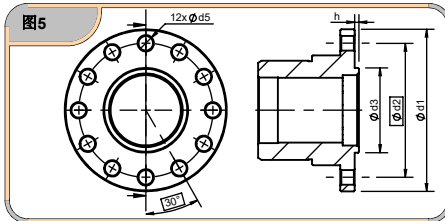

用于清洁组合车辆

技术说明

技术参数			
	最大值	速比	最高转速
① & ②	3800 kgm	1/1	
③	200 kW	1/1.1 1/1.5	2500 rpm-3500 rpm
④	180 kW	1/1,25	2500 rpm-3500 rpm

重量	320 kg
身体材料	GH190
油量	ATF 320 12 lt

- Kozmaksan has all rights to change information in this catalogue without announcing it. This document is representing general information. It is not a contract.
- All information belongs to only PTO/Split Shaft. Do not use PTO/Split Shaft, if it is not suitable for your engine and main transmission.
- Pumps, shafts and other parts should not be longer or heavier then approved distance and weight by the manufacturer of main transmission and engine.

如果您有任何问题或要求，请联系KOZMAKSAN.

地址: 06370 TURKEY

电话: +903122673971

电子邮件: export@kozmaksan.com.tr 网站: www.kozmaksan.net

用于清洁组合车辆

选项

图号	螺栓数量	Ø d1	Ø d2	Ø d3	Ø d5	h	标准	1	2	3	4	5	6	7	8	
2	6	100	84	57	8,1	2,3										
3	8	120	101,5	75	10,1	2,3	ISO 7646 - DIN 120			C06-145						
3	8	150	130	90	12,1	2,3										
-	-	-	-	-	-	-										
6	4	97	79,37	60,32	10,1	2,3										
6	4	116	95,25	69,85	12,1	2,3										
6	4	146	120,65	95,25	12,1	2,3										
7	8	175	155,57	168,22	10,1	1,5	ISO 7647-SAE1600	C06-086	C06-086							
7	8	203	184,15	196,85	10,1	1,5	ISO 7647-SAE1700			C06-125						
8	12	203	184,15	196,85	10,1	1,5	ISO 7647-SAE1800	C06-158	C06-158							
-	-	-	-	-	-	-										
9	4	120	-	12	11	-										
9	4	150	-	13	13	-	ISO 8667 - T 150	C06-038	C06-038	C06-157						
9	4	180	-	15	15	-	ISO 8667 - T 180	C06-036	C06-036							