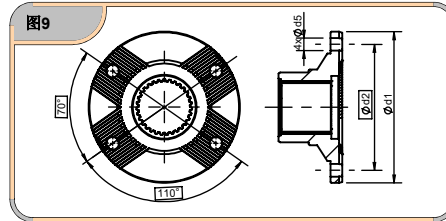

用于清洁组合车辆

一般定义

- 37300 Nm垂直分离轴PTO，设计有离合器机构，可提供快速响应功能。
- PTO输出可在3500 rpm下传输高达200 kW的功率。
- 如果需要，变速箱可以水平安装。
- UARA.3005可以提供100%的输入速度。
- PTO输出可以在差速器侧或舱室侧。
- 第二个PTO输出是一个选项。
- 如果要求双PTO输出，则PTO输出可以独立移位。
- PTO输出可以设计为所有ISO标准法兰以及适用于任何类型液压泵的外壳。
- 冷却系统可以安装在变速箱上。
- 结合/脱开传感器 & 速度传感器是一个选项。
- 尽管它通常用于污水清洁卡车，但它可以用于任何需要快速响应功能的应用。

用于清洁组合车辆

技术说明

技术参数			
	最大值	速比	最高转速
① & ②	3800 kgm	1/1	
③	200 kW	1/1.1 1/1.5	2500 rpm-3500 rpm
④	180 kW	1/1,25	2500 rpm-3500 rpm

重量	320 kg
身体材料	GH190
油量	ATF 320 12 lt

- Kozmaksan has all rights to change information in this catalogue without announcing it. This document is representing general information. It is not a contract.
- All information belongs to only PTO/Split Shaft. Do not use PTO/Split Shaft, if it is not suitable for your engine and main transmission.
- Pumps, shafts and other parts should not be longer or heavier then approved distance and weight by the manufacturer of main transmission and engine.

如果您有任何问题或要求，请联系KOZMAKSAN.

地址: 06370 TURKEY

电话: +903122673971

电子邮件: export@kozmaksan.com.tr 网站: www.kozmaksan.net

用于清洁组合车辆

选项

图号	螺栓数量	Ø d1	Ø d2	Ø d3	Ø d5	h	标准	1	2	3	4	5	6	7	8	
2	6	100	84	57	8,1	2,3										
3	8	120	101,5	75	10,1	2,3	ISO 7646 - DIN 120			C06-145						
3	8	150	130	90	12,1	2,3										
-	-	-	-	-	-	-										
6	4	97	79,37	60,32	10,1	2,3										
6	4	116	95,25	69,85	12,1	2,3										
6	4	146	120,65	95,25	12,1	2,3										
7	8	175	155,57	168,22	10,1	1,5	ISO 7647-SAE1600	C06-086	C06-086							
7	8	203	184,15	196,85	10,1	1,5	ISO 7647-SAE1700			C06-125						
8	12	203	184,15	196,85	10,1	1,5	ISO 7647-SAE1800	C06-158	C06-158							
-	-	-	-	-	-	-										
9	4	120	-	12	11	-										
9	4	150	-	13	13	-	ISO 8667 - T 150	C06-038	C06-038	C06-157						
9	4	180	-	15	15	-	ISO 8667 - T 180	C06-036	C06-036							