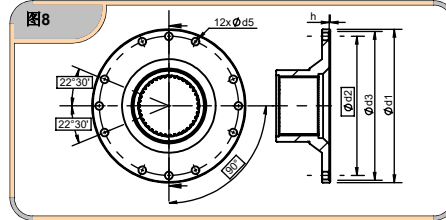

用于清洁组合车辆

技术说明

技术参数			
	最大值	速比	最高转速
① & ②	3800 kgm	1/1	
③	200 kW	1/1.1 1/1.5	2500 rpm-3500 rpm
④	180 kW	1/1,25	2500 rpm-3500 rpm

重量	320 kg
身体材料	GH190
油量	ATF 320 12 lt

- Kozmaksan has all rights to change information in this catalogue without announcing it. This document is representing general information. It is not a contract.
- All information belongs to only PTO/Split Shaft. Do not use PTO/Split Shaft, if it is not suitable for your engine and main transmission.
- Pumps, shafts and other parts should not be longer or heavier then approved distance and weight by the manufacturer of main transmission and engine.

如果您有任何问题或要求，请联系KOZMAKSAN.

地址: 06370 TURKEY

电话: +903122673971

电子邮件: export@kozmaksan.com.tr 网站: www.kozmaksan.net

用于清洁组合车辆

选项

图号	螺栓数量	Ø d1	Ø d2	Ø d3	Ø d5	h	标准	1	2	3	4	5	6	7	8	
2	6	100	84	57	8,1	2,3										
3	8	120	101,5	75	10,1	2,3	ISO 7646 - DIN 120			C06-145						
3	8	150	130	90	12,1	2,3										
-	-	-	-	-	-	-										
6	4	97	79,37	60,32	10,1	2,3										
6	4	116	95,25	69,85	12,1	2,3										
6	4	146	120,65	95,25	12,1	2,3										
7	8	175	155,57	168,22	10,1	1,5	ISO 7647-SAE1600	C06-086	C06-086							
7	8	203	184,15	196,85	10,1	1,5	ISO 7647-SAE1700			C06-125						
8	12	203	184,15	196,85	10,1	1,5	ISO 7647-SAE1800	C06-158	C06-158							
-	-	-	-	-	-	-										
9	4	120	-	12	11	-										
9	4	150	-	13	13	-	ISO 8667 - T 150	C06-038	C06-038	C06-157						
9	4	180	-	15	15	-	ISO 8667 - T 180	C06-036	C06-036							