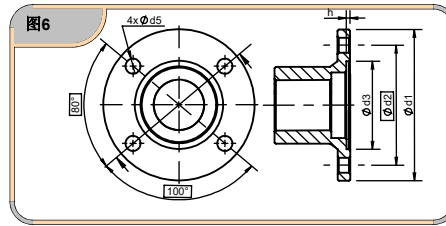

用于清洁组合车辆

技术说明

技术参数			
	最大值	速比	最高转速
① & ②	3800 kgm	1/1	
③	200 kW	1/1.1 1/1.5	2500 rpm-3500 rpm
④	180 kW	1/1,25	2500 rpm-3500 rpm

重量	320 kg
身体材料	GH190
油量	ATF 320 12 lt

- Kozmaksan has all rights to change information in this catalogue without announcing it. This document is representing general information. It is not a contract.
- All information belongs to only PTO/Split Shaft. Do not use PTO/Split Shaft, if it is not suitable for your engine and main transmission.
- Pumps, shafts and other parts should not be longer or heavier then approved distance and weight by the manufacturer of main transmission and engine.

如果您有任何问题或要求，请联系KOZMAKSAN.

地址: 06370 TURKEY

电话: +903122673971

电子邮件: export@kozmaksan.com.tr 网站: www.kozmaksan.net

用于清洁组合车辆

选项

图号	螺栓数量	Ø d1	Ø d2	Ø d3	Ø d5	h	标准	1	2	3	4	5	6	7	8	
2	6	100	84	57	8,1	2,3										
3	8	120	101,5	75	10,1	2,3	ISO 7646 - DIN 120			C06-145						
3	8	150	130	90	12,1	2,3										
-	-	-	-	-	-	-										
6	4	97	79,37	60,32	10,1	2,3										
6	4	116	95,25	69,85	12,1	2,3										
6	4	146	120,65	95,25	12,1	2,3										
7	8	175	155,57	168,22	10,1	1,5	ISO 7647-SAE1600	C06-086	C06-086							
7	8	203	184,15	196,85	10,1	1,5	ISO 7647-SAE1700			C06-125						
8	12	203	184,15	196,85	10,1	1,5	ISO 7647-SAE1800	C06-158	C06-158							
-	-	-	-	-	-	-										
9	4	120	-	12	11	-										
9	4	150	-	13	13	-	ISO 8667 - T 150	C06-038	C06-038	C06-157						
9	4	180	-	15	15	-	ISO 8667 - T 180	C06-036	C06-036							