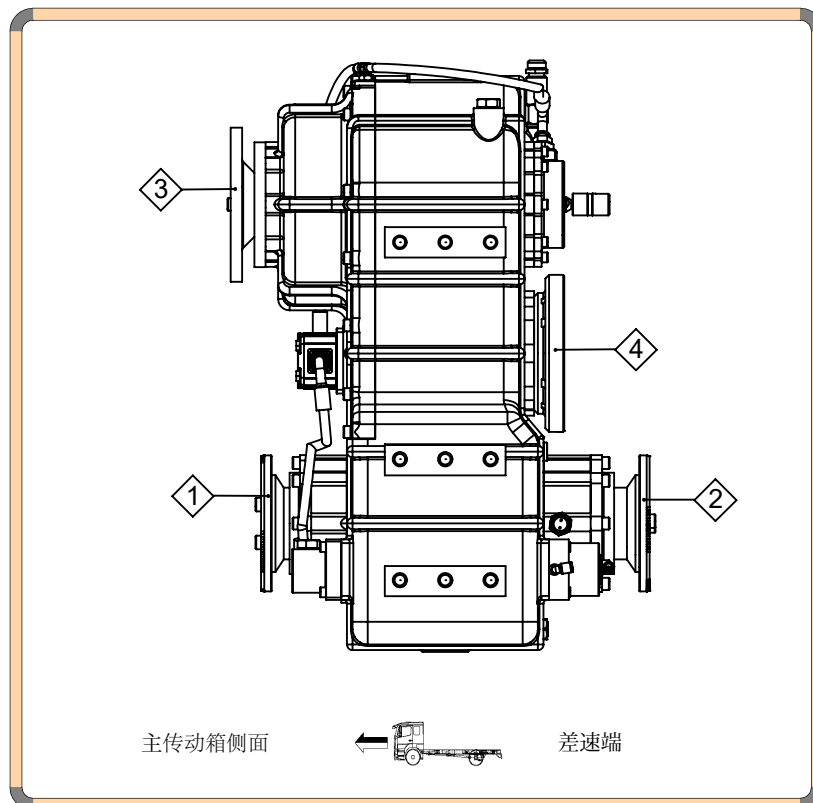

用于清洁组合车辆

一般定义

- 37300 Nm垂直分离轴PTO，设计有离合器机构，可提供快速响应功能。
- PTO输出可在3500 rpm下传输高达200 kW的功率。
- 如果需要，变速箱可以水平安装。
- UARA.3005可以提供100%的输入速度。
- PTO输出可以在差速器侧或舱室侧。
- 第二个PTO输出是一个选项。
- 如果要求双PTO输出，则PTO输出可以独立移位。
- PTO输出可以设计为所有ISO标准法兰以及适用于任何类型液压泵的外壳。
- 冷却系统可以安装在变速箱上。
- 结合/脱开传感器 & 速度传感器是一个选项。
- 尽管它通常用于污水清洁卡车，但它可以用于任何需要快速响应功能的应用。

用于清洁组合车辆

技术说明

技术参数			
	最大值	速比	最高转速
① & ②	3800 kgm	1/1	
③	200 kW	1/1.1 1/1.5	2500 rpm-3500 rpm
④	180 kW	1/1,25	2500 rpm-3500 rpm

重量	320 kg
身体材料	GH190
油量	ATF 320 12 lt

- Kozmaksan has all rights to change information in this catalogue without announcing it. This document is representing general information. It is not a contract.
- All information belongs to only PTO/Split Shaft. Do not use PTO/Split Shaft, if it is not suitable for your engine and main transmission.
- Pumps, shafts and other parts should not be longer or heavier then approved distance and weight by the manufacturer of main transmission and engine.

如果您有任何问题或要求，请联系KOZMAKSAN.

地址: 06370 TURKEY

电话: +903122673971

电子邮件: export@kozmaksan.com.tr 网站: www.kozmaksan.net

用于清洁组合车辆

选项

图号	螺栓数量	Ø d1	Ø d2	Ø d3	Ø d5	h	标准	1	2	3	4	5	6	7	8	
2	6	100	84	57	8,1	2,3										
3	8	120	101,5	75	10,1	2,3	ISO 7646 - DIN 120			C06-145						
3	8	150	130	90	12,1	2,3										
-	-	-	-	-	-	-										
6	4	97	79,37	60,32	10,1	2,3										
6	4	116	95,25	69,85	12,1	2,3										
6	4	146	120,65	95,25	12,1	2,3										
7	8	175	155,57	168,22	10,1	1,5	ISO 7647-SAE1600	C06-086	C06-086							
7	8	203	184,15	196,85	10,1	1,5	ISO 7647-SAE1700			C06-125						
8	12	203	184,15	196,85	10,1	1,5	ISO 7647-SAE1800	C06-158	C06-158							
-	-	-	-	-	-	-										
9	4	120	-	12	11	-										
9	4	150	-	13	13	-	ISO 8667 - T 150	C06-038	C06-038	C06-157						
9	4	180	-	15	15	-	ISO 8667 - T 180	C06-036	C06-036							