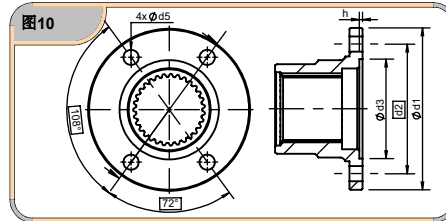

如果您有任何问题或要求，请联系KOZMAKSAN.

地址: 06370 TURKEY

电话: +903122673971

电子邮件: export@kozmaksan.com.tr 网站: www.kozmaksan.net

用于清洁组合车辆

选项

图号	螺栓数量	Ø d1	Ø d2	Ø d3	Ø d5	h	标准	1	2	3	4	5	6	7	8	
2	6	100	84	57	8,1	2,3										
3	8	120	101,5	75	10,1	2,3	ISO 7646 - DIN 120			C06-145						
3	8	150	130	90	12,1	2,3										
-	-	-	-	-	-	-										
6	4	97	79,37	60,32	10,1	2,3										
6	4	116	95,25	69,85	12,1	2,3										
6	4	146	120,65	95,25	12,1	2,3										
7	8	175	155,57	168,22	10,1	1,5	ISO 7647-SAE1600	C06-086	C06-086							
7	8	203	184,15	196,85	10,1	1,5	ISO 7647-SAE1700			C06-125						
8	12	203	184,15	196,85	10,1	1,5	ISO 7647-SAE1800	C06-158	C06-158							
-	-	-	-	-	-	-										
9	4	120	-	12	11	-										
9	4	150	-	13	13	-	ISO 8667 - T 150	C06-038	C06-038	C06-157						
9	4	180	-	15	15	-	ISO 8667 - T 180	C06-036	C06-036							