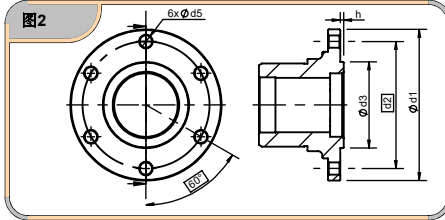

用于清洁组合车辆

技术说明

技术参数			
	最大值	速比	最高转速
① & ②	3800 kgm	1/1	
③	200 kW	1/1.1 1/1.5	2500 rpm-3500 rpm
④	180 kW	1/1,25	2500 rpm-3500 rpm

重量	320 kg
身体材料	GH190
油量	ATF 320 12 lt

- Kozmaksan has all rights to change information in this catalogue without announcing it. This document is representing general information. It is not a contract.
- All information belongs to only PTO/Split Shaft. Do not use PTO/Split Shaft, if it is not suitable for your engine and main transmission.
- Pumps, shafts and other parts should not be longer or heavier then approved distance and weight by the manufacturer of main transmission and engine.

如果您有任何问题或要求，请联系KOZMAKSAN.

地址: 06370 TURKEY

电话: +903122673971

电子邮件: export@kozmaksan.com.tr 网站: www.kozmaksan.net

用于清洁组合车辆

选项

图号	螺栓数量	Ø d1	Ø d2	Ø d3	Ø d5	h	标准	1	2	3	4	5	6	7	8	
2	6	100	84	57	8,1	2,3										
3	8	120	101,5	75	10,1	2,3	ISO 7646 - DIN 120			C06-145						
3	8	150	130	90	12,1	2,3										
-	-	-	-	-	-	-										
6	4	97	79,37	60,32	10,1	2,3										
6	4	116	95,25	69,85	12,1	2,3										
6	4	146	120,65	95,25	12,1	2,3										
7	8	175	155,57	168,22	10,1	1,5	ISO 7647-SAE1600	C06-086	C06-086							
7	8	203	184,15	196,85	10,1	1,5	ISO 7647-SAE1700			C06-125						
8	12	203	184,15	196,85	10,1	1,5	ISO 7647-SAE1800	C06-158	C06-158							
-	-	-	-	-	-	-										
9	4	120	-	12	11	-										
9	4	150	-	13	13	-	ISO 8667 - T 150	C06-038	C06-038	C06-157						
9	4	180	-	15	15	-	ISO 8667 - T 180	C06-036	C06-036							