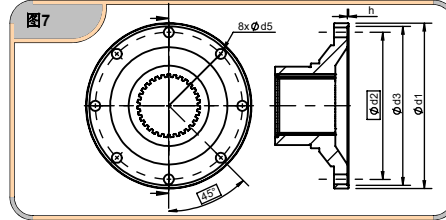

如果您有任何问题或要求，请联系KOZMAKSAN.

地址: 06370 TURKEY

电话: +903122673971

电子邮件: export@kozmaksan.com.tr 网站: www.kozmaksan.net

用于清洁组合车辆

选项

图号	螺栓数量	Ø d1	Ø d2	Ø d3	Ø d5	h	标准	1	2	3	4	5	6	7	8	
2	6	100	84	57	8,1	2,3										
3	8	120	101,5	75	10,1	2,3	ISO 7646 - DIN 120			C06-145						
3	8	150	130	90	12,1	2,3										
-	-	-	-	-	-	-										
6	4	97	79,37	60,32	10,1	2,3										
6	4	116	95,25	69,85	12,1	2,3										
6	4	146	120,65	95,25	12,1	2,3										
7	8	175	155,57	168,22	10,1	1,5	ISO 7647-SAE1600	C06-086	C06-086							
7	8	203	184,15	196,85	10,1	1,5	ISO 7647-SAE1700			C06-125						
8	12	203	184,15	196,85	10,1	1,5	ISO 7647-SAE1800	C06-158	C06-158							
-	-	-	-	-	-	-										
9	4	120	-	12	11	-										
9	4	150	-	13	13	-	ISO 8667 - T 150	C06-038	C06-038	C06-157						
9	4	180	-	15	15	-	ISO 8667 - T 180	C06-036	C06-036							