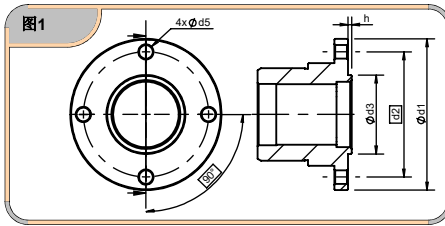

如果您有任何问题或要求，请联系KOZMAKSAN.

地址: 06370 TURKEY

电话: +903122673971

电子邮件: export@kozmaksan.com.tr 网站: www.kozmaksan.net

用于清洁组合车辆

选项

图号	螺栓数量	Ø d1	Ø d2	Ø d3	Ø d5	h	标准	1	2	3	4	5	6	7	8	
2	6	100	84	57	8,1	2,3										
3	8	120	101,5	75	10,1	2,3	ISO 7646 - DIN 120			C06-145						
3	8	150	130	90	12,1	2,3										
-	-	-	-	-	-	-										
6	4	97	79,37	60,32	10,1	2,3										
6	4	116	95,25	69,85	12,1	2,3										
6	4	146	120,65	95,25	12,1	2,3										
7	8	175	155,57	168,22	10,1	1,5	ISO 7647-SAE1600	C06-086	C06-086							
7	8	203	184,15	196,85	10,1	1,5	ISO 7647-SAE1700			C06-125						
8	12	203	184,15	196,85	10,1	1,5	ISO 7647-SAE1800	C06-158	C06-158							
-	-	-	-	-	-	-										
9	4	120	-	12	11	-										
9	4	150	-	13	13	-	ISO 8667 - T 150	C06-038	C06-038	C06-157						
9	4	180	-	15	15	-	ISO 8667 - T 180	C06-036	C06-036							