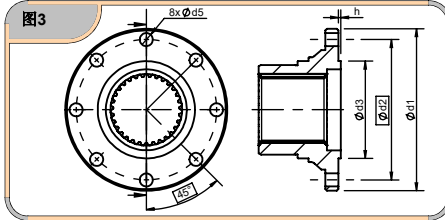

如果您有任何问题或要求，请联系KOZMAKSAN.

地址: 06370 TURKEY

电话: +903122673971

电子邮件: export@kozmaksan.com.tr 网站: www.kozmaksan.net

用于清洁组合车辆

选项

图号	螺栓数量	Ø d1	Ø d2	Ø d3	Ø d5	h	标准	1	2	3	4	5	6	7	8	
2	6	100	84	57	8,1	2,3										
3	8	120	101,5	75	10,1	2,3	ISO 7646 - DIN 120			C06-145						
3	8	150	130	90	12,1	2,3										
-	-	-	-	-	-	-										
6	4	97	79,37	60,32	10,1	2,3										
6	4	116	95,25	69,85	12,1	2,3										
6	4	146	120,65	95,25	12,1	2,3										
7	8	175	155,57	168,22	10,1	1,5	ISO 7647-SAE1600	C06-086	C06-086							
7	8	203	184,15	196,85	10,1	1,5	ISO 7647-SAE1700			C06-125						
8	12	203	184,15	196,85	10,1	1,5	ISO 7647-SAE1800	C06-158	C06-158							
-	-	-	-	-	-	-										
9	4	120	-	12	11	-										
9	4	150	-	13	13	-	ISO 8667 - T 150	C06-038	C06-038	C06-157						
9	4	180	-	15	15	-	ISO 8667 - T 180	C06-036	C06-036							